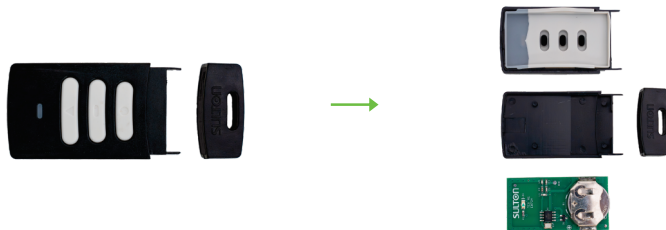

Substituição da bateria

1 - faça a abertura do gabinete e remova a placa do controle da membrana:

2 - remova a bateria;