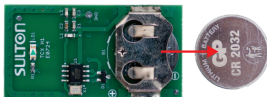

Substituição da bateria

1 - faça a abertura do gabinete e remova a placa do controle da membrana:

2 - remova a bateria;

3 - verifique a sinalização ⊕ na bateria e insira para o lado sinalizado com o mesmo símbolo no controle;

4 - acomode a placa na membrana sobre a parte superior do gabinete; 4.1 - acomode a parte superior sobre a inferior do gabinete; 4.2 - insira o clipe de fechamento do gabinete.

Obs:

A alteração da polaridade da bateria causa danos no equipamento, comprometendo o seu funcionamento.